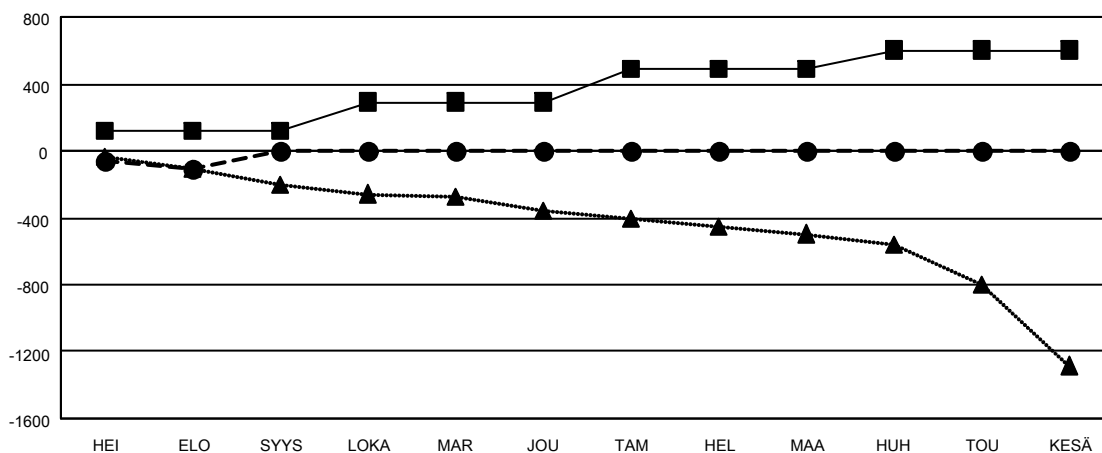

GAT MONTHLY MEMBERSHIP PROGRESS REPORT

Results as of: 8/31/2022

Multiple District 107

LOCATION: FINLAND

Klubit				jäsentä			
TULOKSET 2022-2023				TULOKSET 2022-2023			
NELJÄNNES	DEN KLUBIN TAVO	UJDET KLUBIT	LOPETETUT KLUBIT	NELJÄNNES	JÄSENKASVUN NETTOTAVOITE	TOTEUTUNUT JÄSENKASVU	POISTETUT JÄSENET (mukaan lukien siirrot)
HEI/ELO/SYYS	3	0	9	HEI/ELO/SYYS	120	55	152
LOKA/MAR/JOU	5	0	0	LOKA/MAR/JOU	172	0	0
TAM/HEL/MAA	7	0	0	TAM/HEL/MAA	193	0	0
HUH/TOU/KESÄ	4	0	0	HUH/TOU/KESÄ	118	0	0

TAVOITTEET JA UJDET KLUBIT, KUMULATIIVINEN

TAVOITTEET JA JÄSENET, KUMULATIIVINEN

LAKKAUTETUT KLUBIT: 9	34 CLUBS OF 802 LISÄNNYT YHDEN TAI USEAMMAN UUTTA JÄSENTÄ	SUKUPUOLIJAKAUMA	
<u>ERONNEET JÄSENET</u>		MIES	13,856 (78.41%)
KUOLLUT 30	KLIKKAAM TÄSTÄ NÄHDÄKSESI KUMULATIIVISET JÄSENTIEDOT	NAINEN	3,815 (21.59%)
KLUBI LAKKAUTETTU 0		NON BINARY	0 (0.00%)
MUU 122		PREFER NOT TO ANSWER	1 (0.01%)
YHTEENSÄ 152		PERHEJÄSENIÄ YHTEENSÄ	482
		PERHEJÄSENET, JOTKA MAKSAVAT PUOLET JÄSENMAKSUSTA	241