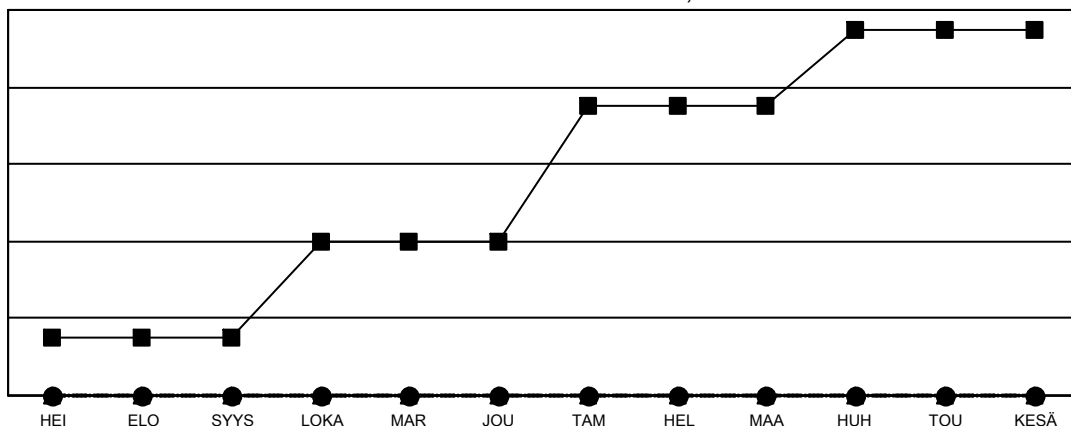

GAT MONTHLY MEMBERSHIP PROGRESS REPORT

Results as of: 8/31/2022

Multiple District 107

LOCATION: FINLAND

Klubit				jäsentä			
TULOKSET 2022-2023				TULOKSET 2022-2023			
NELJÄNNES	DEN KLUBIN TAVO	UJDET KLUBIT	LOPETETUT KLUBIT	NELJÄNNES	JÄSENKASVUN NETTOTAVOITE	TOTEUTUNUT JÄSENKASVU	POISTETUT JÄSENET (mukaan lukien siirrot)
HEI/ELO/SYYS	3	0	9	HEI/ELO/SYYS	120	55	152
LOKA/MAR/JOU	5	0	0	LOKA/MAR/JOU	172	0	0
TAM/HEL/MAA	7	0	0	TAM/HEL/MAA	193	0	0
HUH/TOU/KESÄ	4	0	0	HUH/TOU/KESÄ	118	0	0

TAVOITTEET JA UJDET KLUBIT, KUMULATIIVINEN

TAVOITTEET JA JÄSENET, KUMULATIIVINEN

LAKKAUTETUT KLUBIT: 9	34 CLUBS OF 802 LISÄNNYT YHDEN TAI USEAMMAN UUTTA JÄSENTÄ	SUKUPUOLIJAKAUMA	
<u>ERONNEET JÄSENET</u>		MIES	13,856 (78.41%)
KUOLLUT 30	KLIKKAAM TÄSTÄ NÄHDÄKSESI KUMULATIIVISET JÄSENTIEDOT	NAINEN	3,815 (21.59%)
KLUBI LAKKAUTETTU 0		NON BINARY	0 (0.00%)
MUU 122		PREFER NOT TO ANSWER	1 (0.01%)
YHTEENSÄ 152		PERHEJÄSENIÄ YHTEENSÄ	482
		PERHEJÄSENET, JOTKA MAKSAVAT PUOLET JÄSENMAKSUSTA	241